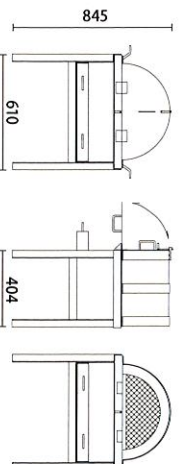

コンパクトサイズ

場所を取らず、ご自宅の庭
等に簡単に設置できます。